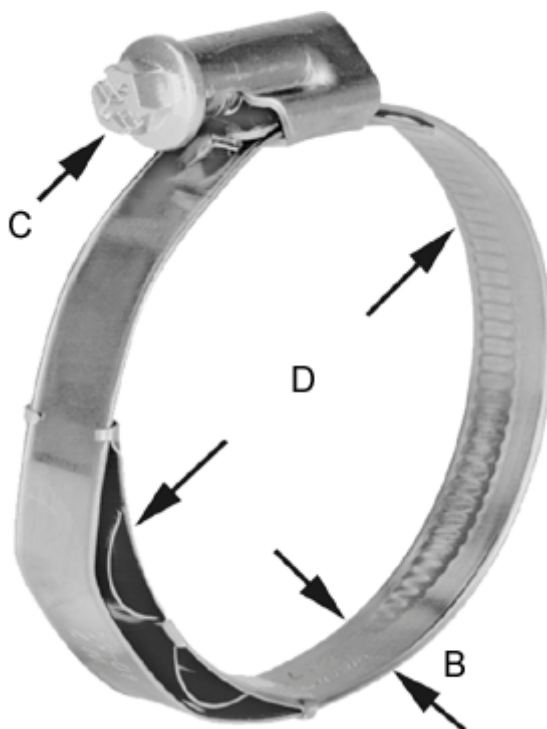

Varenummer: 021277708050  
Beskrivelse: Norma snekkebånd med fjederindlæg  
TORRO WF 40-60/9 C7 W3

## Mål

---

Bredde B = 9  
C (Skruetype) = C7  
Diameter D = 40-60